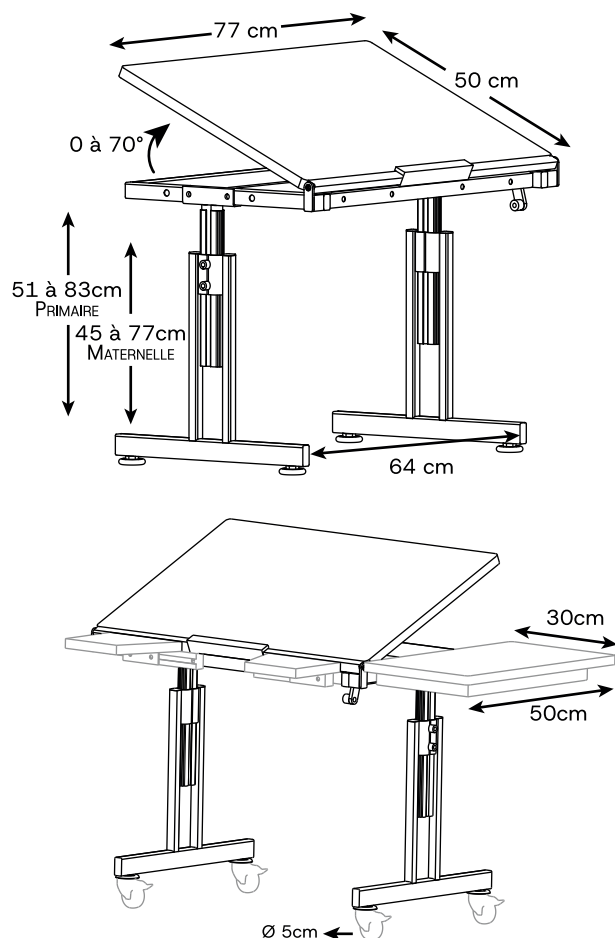

HESTIA

Réglage par clé Allen

DEUX TAILLES
DISPONIBLES :
MATERNELLE OU
PRIMAIRE, ADULTE

- ▶ Petite dimension
- ▶ Plateau inclinable de 0 à 70°
- ▶ Hauteur variable
- ▶ Convient pour tous les âges

CARACTÉRISTIQUES

ACCESSOIRES INCLUS :

- > Plateau inclinable par vérin à gaz, revêtu de stratifié gris avec insert métallique et réglette de butée
- > Chant ABS noir
- > Pot à crayons (fixation par pince)
- > 4 patins réglables

OPTIONS :

- Glissières avec accoudoirs coulissants, fixés par vis papillon (L 20 cm x l 15 cm x P 15 cm)
- Casier de rangement indépendant p.22
- Jeu de 4 roulettes pivotantes avec freins Ø 5 cm
- Tablette latérale fixe (droite, gauche ou les deux)
- Lampe LED basse vision (fixation par étau, alimentation sur secteur) p.20
- Jeu d'accessoires magnétiques : 1 support de livre • 1 Réglette • 8 aimants ronds
- Repose-pied indépendant p.22

DISPONIBLE EN PLATEAU FIXE.